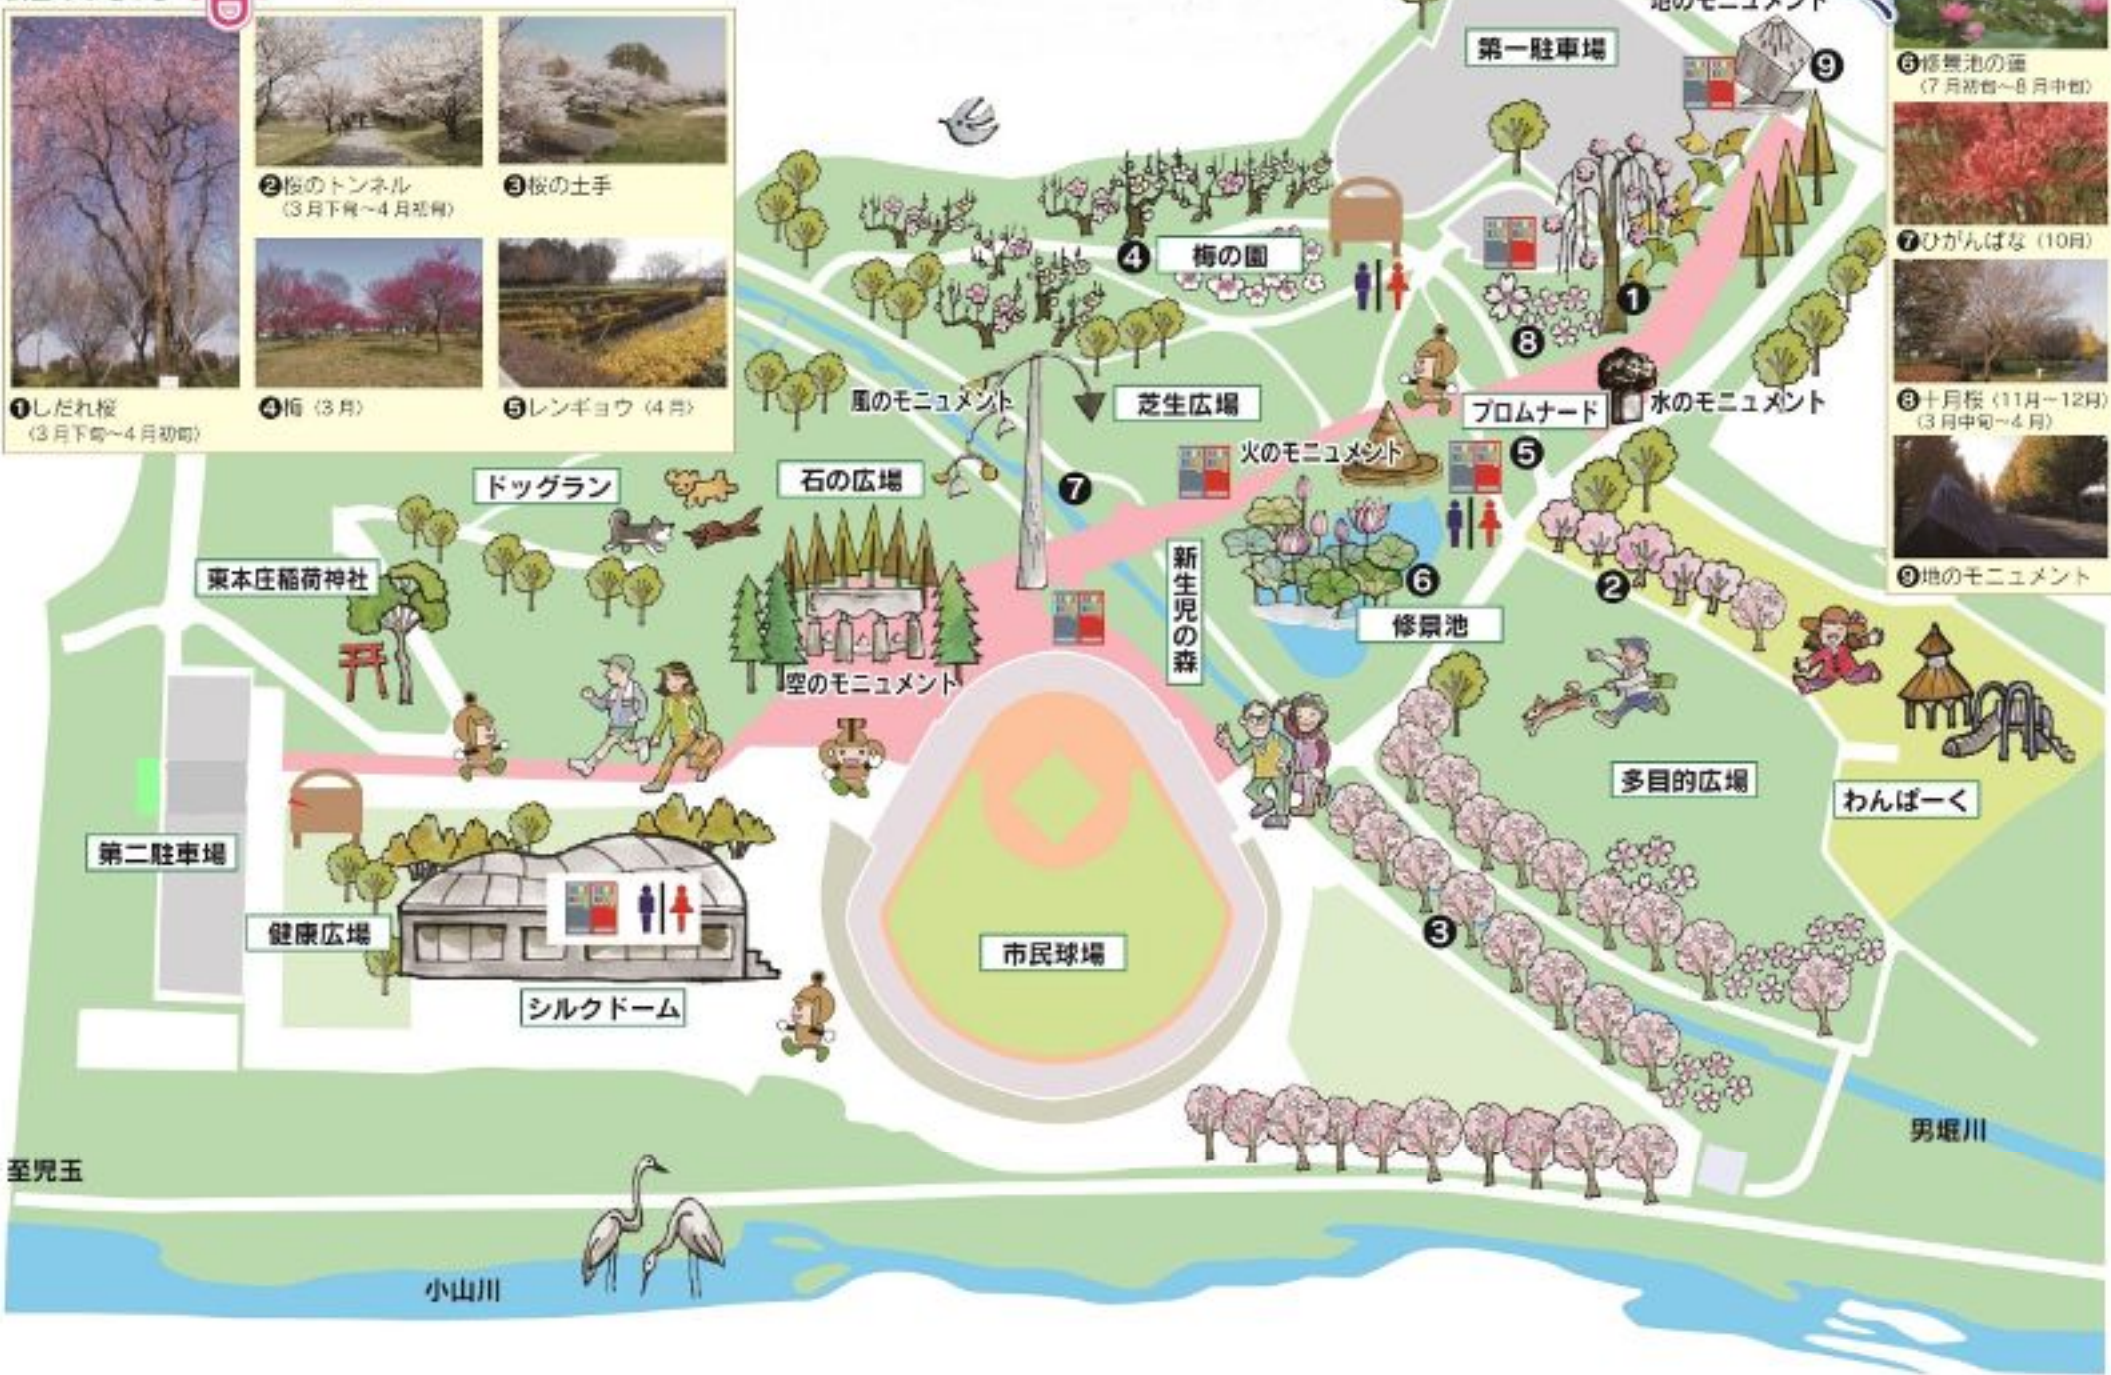

# 本庄総合公園案内図

公園のみどころ

## 春

①しだれ桜 (3月下旬～4月初旬)

②桜のトンネル (3月下旬～4月初旬)

③桜の土手

④梅 (3月)

⑤レンギョウ (4月)

## 夏秋冬

公園のみどころ

⑥修景池の蓮 (7月初旬～8月中旬)

⑦ひがねばな (10月)

⑧十月桜 (11月～12月) (3月中旬～4月)

⑨地のモニュメント

至児玉

小山川